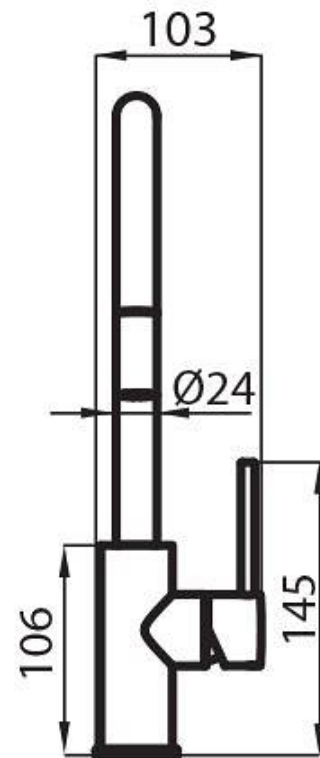

Monomando Camillo

Monomandos

Código: 8467 000

CARACTERÍSTICAS

CAÑO EXTRAÍBLE

La boca del monomando es extraíble para poder llegar fácilmente a todas las zonas del fregadero.

PLACA DE REFUERZO

Todos los monomandos Foster están dotados de la placa de refuerzo que proporciona una estabilidad perfecta sobre cualquier fregadero.

ROTACIÓN CAÑO

Todos los monomandos están dotados de un amplio ángulo de rotación. Algunos modelos permiten una rotación completa de 360 °.

DETALLES

Tipo de monomando

Monomando con caño giratorio y extraíble

Material

Latón

Texture

Cromado

Ángulo de rotación

360°

Base de apoyo \varnothing 54mm

Cartucho Con discos cerámicos

Orificio monomando \varnothing 35 mm

Espesor máx encimera 40mm

DIBUJOS TÉCNICOS

GALERÍA