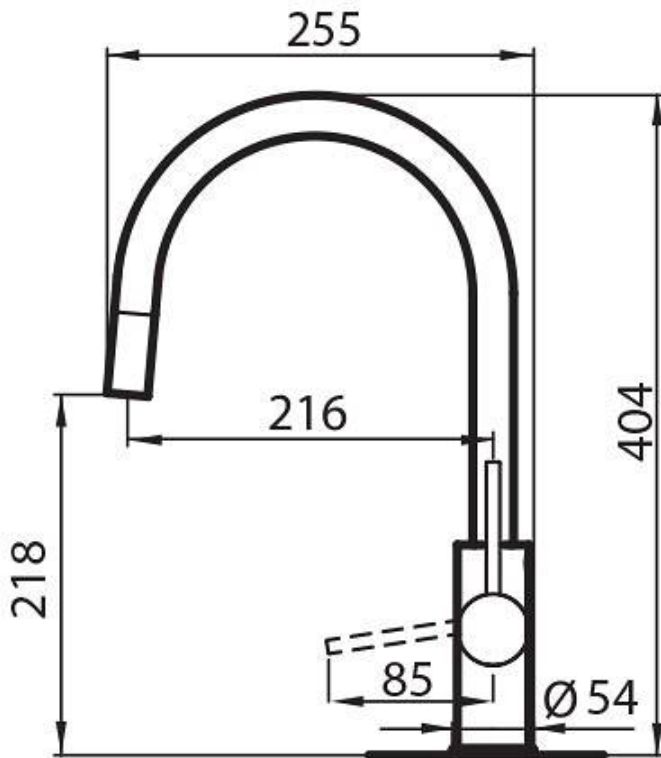

Monomando Camillo

Monomandos

Código: 8467 000

CARACTERÍSTICAS

CAÑO EXTRAÍBLE

La boca del monomando es extraíble para poder llegar fácilmente a todas las zonas del fregadero.

PLACA DE REFUERZO

Todos los monomandos Foster están dotados de la placa de refuerzo que proporciona una estabilidad perfecta sobre cualquier fregadero.

Material

Latón

Texture

Cromado

Ángulo de rotación

360°

Base de apoyo \varnothing 54mm

Cartucho Con discos cerámicos

Orificio monomando \varnothing 35 mm

Espesor máx encimera 40mm

DIBUJOS TÉCNICOS

GALERÍA